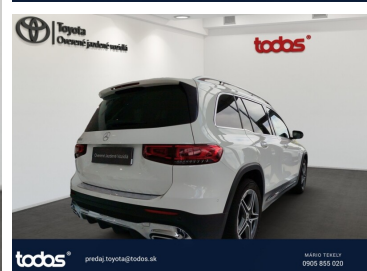

Toyota
Overené jazdené vozidlá

Mercedes-Benz GLB

200 AMG Line 7G-DCT

Cena pred zľavou: 34 990 €

Ušetríte: 1 500 €

Aktuálna cena:

34 990 €

33 490 € s DPH