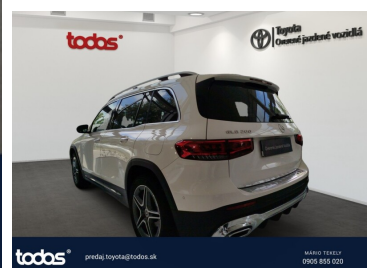

Toyota
Overené jazdené vozidlá

Mercedes-Benz GLB

200 AMG Line 7G-DCT

Cena pred zľavou: 34 990 €

Ušetríte: 1 500 €

Aktuálna cena:

34 990 €

33 490 € s DPH