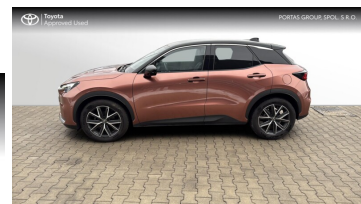

Toyota
Overené jazdené vozidlá

Lexus LBX

32 900 € s DPH

Kredit jazdené vozidlá

Dĺžka financovania: 60

Akontácia (%): 30%

od 459brutto/mes.

Táto ponuka je platná pre podnikateľov. V prípade záujmu o ponuku pre spotrebiteľa kontaktujte prosím najbližšieho autorizovaného predajcu vozidiel Toyota v Slovenskej republike.