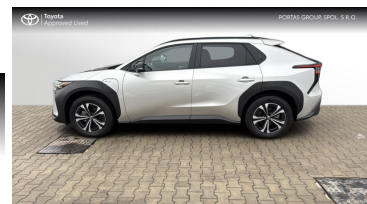

Toyota
Overené jazdené vozidlá

Toyota bZ4X

71.4kWh 4x4 Prestige

35 900 € s DPH

Kredit jazdené vozidlá

Dĺžka financovania: 60

Akontácia (%): 30%

od **500**brutto/mes.