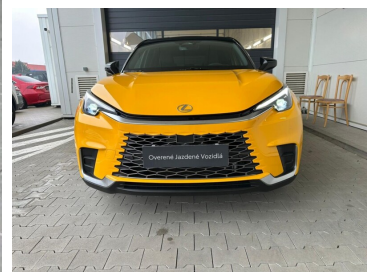

**Toyota**

Overené jazdené vozidlá

# Lexus LBX

LBX 1,5 HEV Emotion + Tech

**29 900 € s DPH**

Kredit jazdené vozidlá

Dĺžka financovania: 60

Akontácia (%): 30%

**od 417**  
brutto/mes.

Táto ponuka je platná pre podnikateľov. V prípade záujmu o ponuku pre spotrebiteľa kontaktujte prosím najbližšieho autorizovaného predajcu vozidiel Toyota v Slovenskej republike.