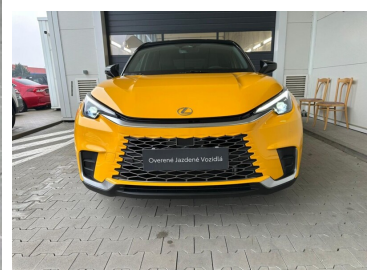

Toyota

Overené jazdené vozidlá

Lexus LBX

LBX 1,5 HEV Emotion + Tech

29 900 € s DPH

Kredit jazdené vozidlá

Dĺžka financovania: 60

Akontácia (%): 30%