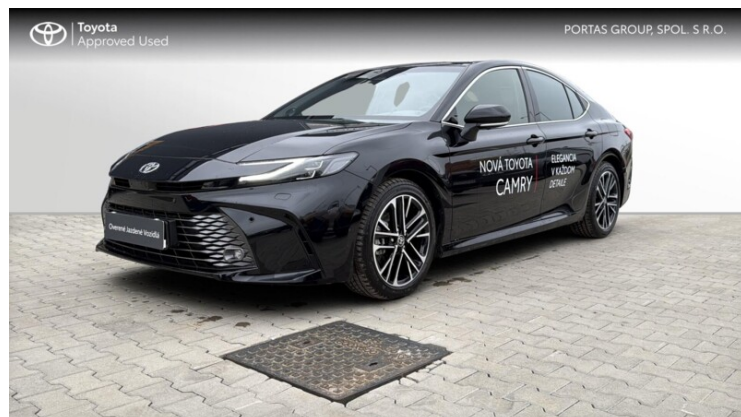

KOMFORT

Bluetooth, Parkovacie senzory - predné, Parkovacie senzory - zadné, Elektricky ovládané predné okná, Elektricky ovládané zadné okná, Elektricky nastaviteľné sedadlá, Spätné zrkadlá - elektricky ovládané, USB port, Displej typu Head-Up, Parkovacia kamera - vzadu, Klimatizácia - automatická, Navigácia, Vyhrievané čelné sklo - predné, Spätné zrkadlá - vyhrievané, Vyhrievané sedadlá - predné, Vyhrievané sedadlá - zadné, Tónované sklá, Kožené čalúnenie, ACC - Adaptívny tempomat, Volant - multifunkčný, Posilňovač riadenia, Riadiaca páka s koženým čalúnením, Ventilácia/odvetrávanie - predných sedadiel, Volant - vyhrievaný, Kožený volant, Spätné zrkadlá - elektricky sklopné vonkajšie, Vyhrievané sedadlo spolujazdca, Sedadlo s pamäťou, HAC - Asistent rozjazdu do kopca, Elektricky nastaviteľné sedadlo vodiča, Hliníkové disky 18, Klimatizácia pre spolujazdca na zadných sedadlách, Laktová opierka - predná, Laktová opierka - zadná, Hands-free systém a 11 ďalších

KONTAKT NA PREDAJCU

Pavol Fabo

predajca

+421 948 337 991

fabo@toyotazvolen.sk

DÍLER

PORTAS GROUP, spol. s r.o.

Zvolen, Rákoš 8818/20

www.toyotazvolen.sk

+421 910 142 408 +421 940 943 509 +421 940 948 027

predaj@toyotazvolen.sk

Pondelok - Piatok: 08:00-17:00

Sobota: 08:00-12:00

CHARAKTERISTIKA VOZIDLA

OBJEM

2 487 cm³

ROK VÝROBY

2025

NAJAZDENÉ KM

1 719 km

VÝKON

169 kW

KAROSÉRIA

Sedan

DRUH PALIVA

Hybrid

FARBA KAROSÉRIE

Čierna Metalická

PREVODOVKA

Automatická (CVT)

POČET DVERÍ/MIEST

5/

SYSTÉMOVÉ Č.

#377094

VIN/EVIDENČNÉ ČÍSLO

JTNAGACK903047167/