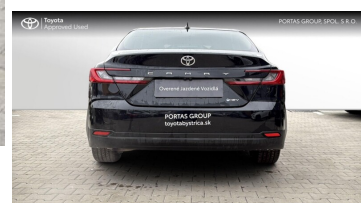

Toyota
Overené jazdené vozidlá

Toyota Camry

2.5 Hybrid Executive CVT

49 740 € s DPH

Kredit jazdené vozidlá

Dĺžka financovania: 60

Akontácia (%): 30%

od 693brutto/mes.