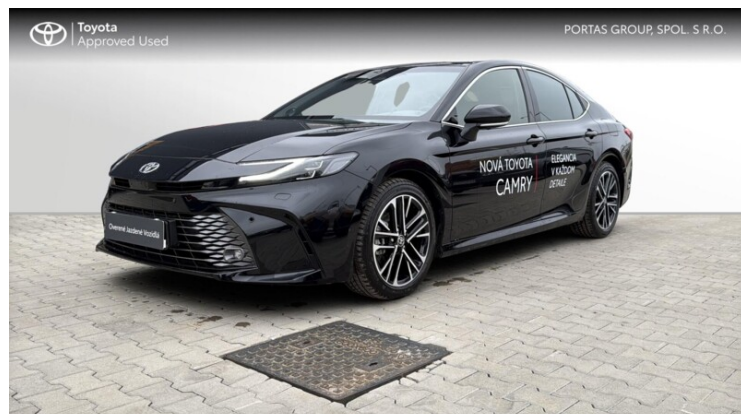

CHARAKTERISTIKA VOZIDLA

OBJEM 2 487 cm ³	ROK VÝROBY 2025
NAJAZDENÉ KM 1 719 km	VÝKON 169 kW
KAROSÉRIA Sedan	DRUH PALIVA Hybrid
FARBA KAROSÉRIE Čierna Metalická	PREVODOVKA Automatická (CVT)
POČET DVERÍ/MIEST 5/	SYSTÉMOVÉ Č. #377094