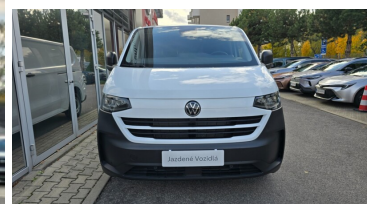

Toyota
Overené jazdené vozidlá

Volkswagen Transporter

T7 M6 FWD 2.0.TDI LR

36 990 € s DPH

Kredit jazdené vozidlá

Dĺžka financovania: 60

Akontácia (%): 30%

od **516**brutto/mes.