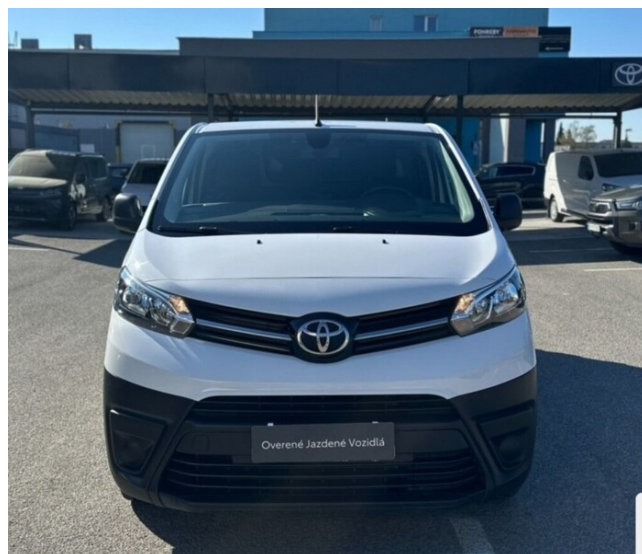

VYBAVENIE

BEZPEČNOSŤ

ABS, Senzor šera, Airbag - vodiča, Airbag - spolujazdca

KOMFORT

Bluetooth, Parkovacie senzory - zadné, Elektricky ovládané predné okná, Klimatizácia - manuálna, Tempomat, Volant - multifunkčný

KONTAKT NA PREDAJCU

Sandra Horváthová
Predajný poradca

+421 905 974 808

horvathova@toyota-kosice.sk

DÍLER

AUTOLUX KOŠICE, spol. s r.o.
Košice, Cintorínska 7

www.toyota-kosice.sk

421556254084

predaj@autolux.sk

Pondelok - Piatok: 07:30-17:30
Sobota: 09:00-13:00

CHARAKTERISTIKA VOZIDLA

OBJEM
1 997 cm³

ROK VÝROBY
2024

NAJAZDENÉ KM
150 km

VÝKON
106 kW

KAROSÉRIA
Dodávka

DRUH PALIVA
Diesel

FARBA KAROSÉRIE
Biela

PREVODOVKA
Manuálna

POČET DVERÍ/MIEST
4/2

SYSTÉMOVÉ Č.
#380625

VIN/EVIDENČNÉ ČÍSLO
YARVFEHTMGZ267457/