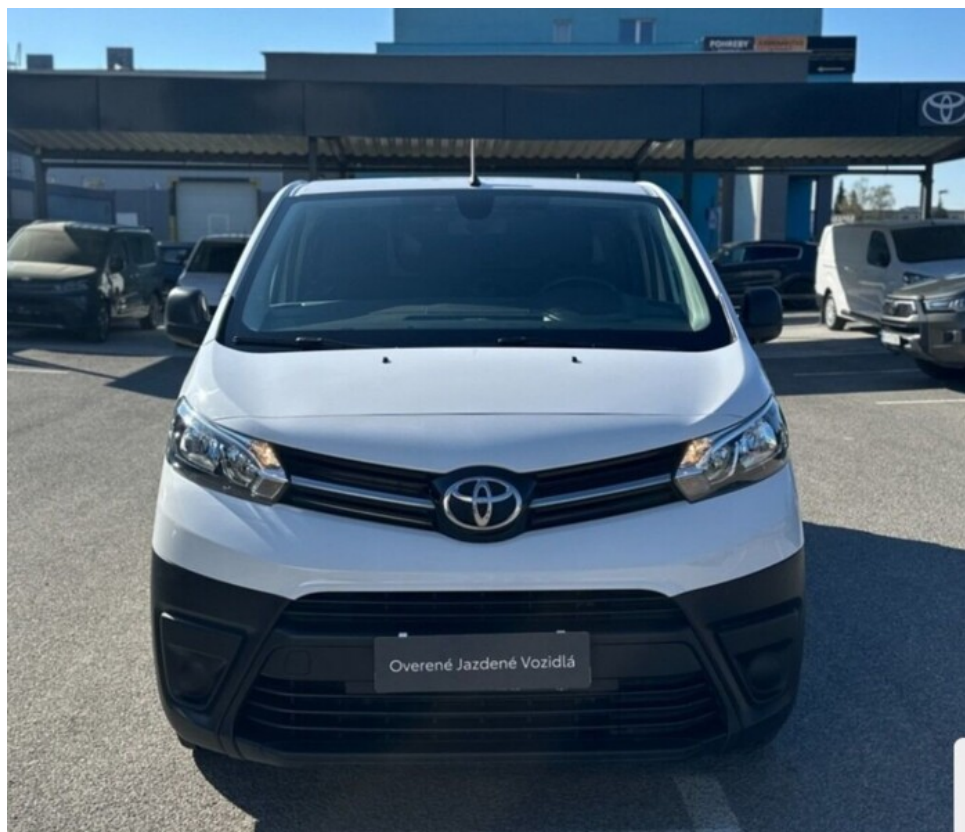

Toyota

Overené jazdené vozidlá

Toyota PROACE

PROACE Panel Van NG16 2.0l 140k L2 4D 2S
Extra

34 160 €

27 500 € s DPH

Kredit jazdené vozidlá

Dĺžka financovania: 60

predaj@autolux.sk

Pondelok - Piatok: 07:30-17:30
Sobota: 09:00-13:00

CHARAKTERISTIKA VOZIDLA

OBJEM
1 997 cm³

ROK VÝROBY
2024

NAJAZDENÉ KM
150 km

VÝKON
106 kW

KAROSÉRIA
Dodávka