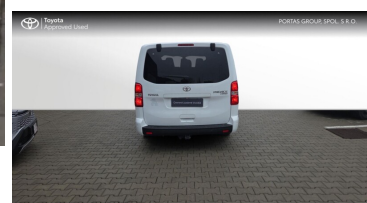

Toyota
Overené jazdené vozidlá

Toyota PROACE VERSO

Toyota PROACE VERSO Selection 2.0 D 180 k

Kredit jazdené vozidlá

Dĺžka financovania: 60

Akontácia (%): 30%

31 990 € s DPH

od **446**brutto/mes.

Táto ponuka je platná pre podnikateľov. V prípade záujmu o ponuku pre spotrebiteľa kontaktujte prosím najbližšieho autorizovaného predajcu vozidiel Toyota v Slovenskej republike.