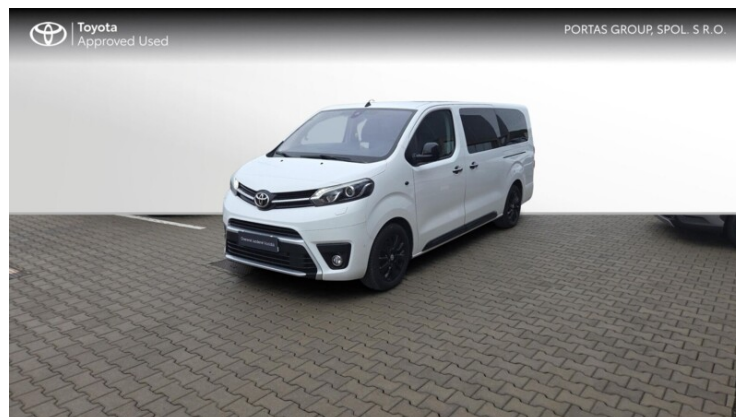

CHARAKTERISTIKA VOZIDLA

OBJEM 1 997 cm ³	ROK VÝROBY 2022
DÁTUM 1. EVIDENCIE 2022-03-23	NAJAZDENÉ KM 102 088 km
VÝKON 132 kW	KAROSÉRIA Kombi
DRUH PALIVA Diesel	FARBA KAROSÉRIE Biela Matná
PREVODOVKA Automatická	POČET DVERÍ/MIEST 5/7
SYSTÉMOVÉ Č. #388510	VIN/EVIDENČNÉ ČÍSLO YARVEEHZ7GZ215099/ BB741HT