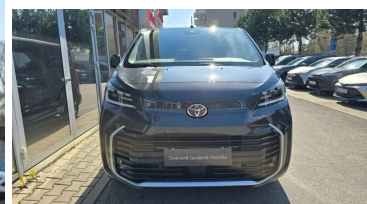

Toyota

Overené jazdené vozidlá

Toyota PROACE VERSO

Proace Verso L1 2.0L Diesel 8 AT Family 8S

Kredit jazdené vozidlá

Dĺžka financovania: 60

Akontácia (%): 30%

39 900 € s DPH