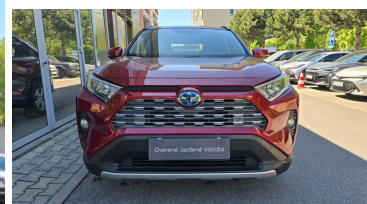

Toyota

Overené jazdené vozidlá

Toyota RAV4

2.5 HEV Comfort Style 4x4

28 490 €

Kredit jazdené vozidlá

Dĺžka financovania: 60

Akontácia (%): 30%