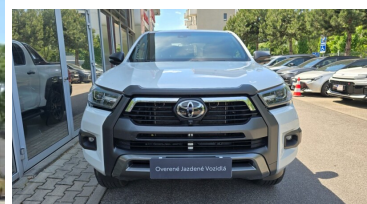

Toyota

Overené jazdené vozidlá

Toyota Hilux

2.8 D-4D Double Cab Invincible Sport 4x4

49 990 € s DPH

Kredit jazdené vozidlá

Dĺžka financovania: 60

Akontácia (%): 30%