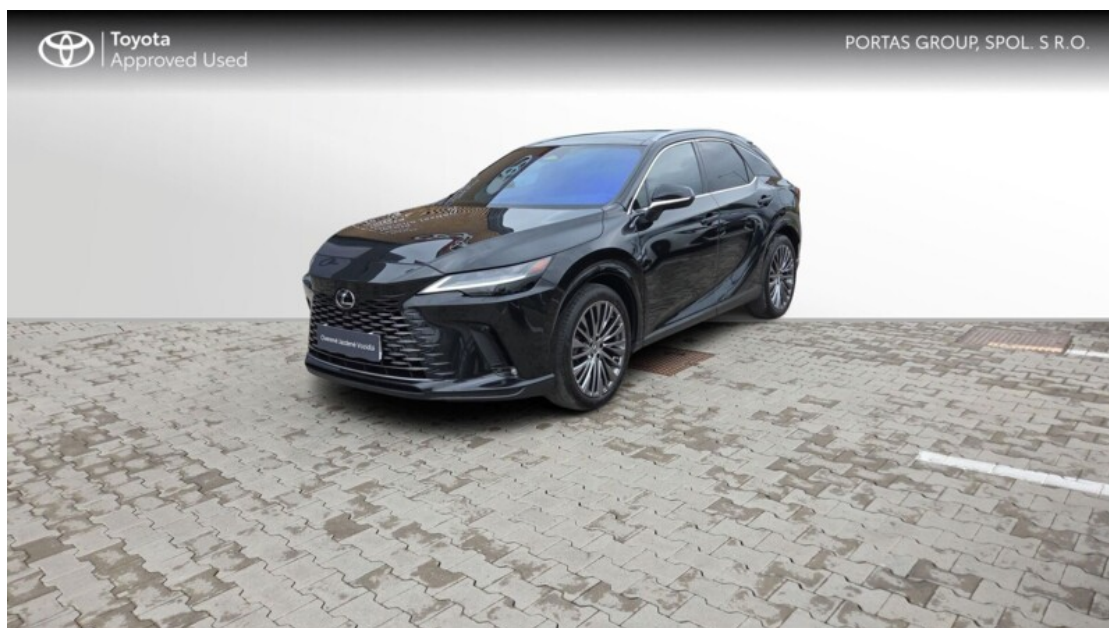

Toyota
Overené jazdené vozidlá

Lexus RX

LEXUS RX 450h+ 306k Luxury Panoramic

Kredit jazdené vozidlá

Dĺžka financovania: 60

Akontácia (%): 30%

65 000 € s DPH

od **906**brutto/mes.

+421 948 337 991

predaj@toyotabystrica.sk

Pondelok - Piatok: 08:00-17:00

CHARAKTERISTIKA VOZIDLA

OBJEM 2 487 cm ³	ROK VÝROBY 2024
DÁTUM 1. EVIDENCIE 2024-07-23	NAJAZDENÉ KM 56 763 km
VÝKON 136 kW	KAROSÉRIA SUV
DRUH PALIVA PLUG IN Hybrid	FARBA KAROSÉRIE Čierna Metalická
PREVODOVKA Automatická	POČET DVERÍ/MIEST 5/5
SYSTÉMOVÉ Č. #403470	VIN/EVIDENČNÉ ČÍSLO JTJCJBGA002014342/