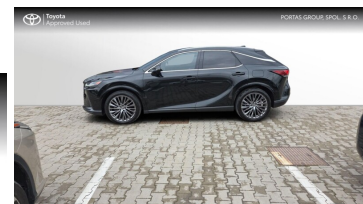

Toyota
Overené jazdené vozidlá

Lexus RX

LEXUS RX 450h+ 306k Luxury Panoramic

Kredit jazdené vozidlá

Dĺžka financovania: 60

Akontácia (%): 30%

65 000 € s DPH

od **906**brutto/mes.