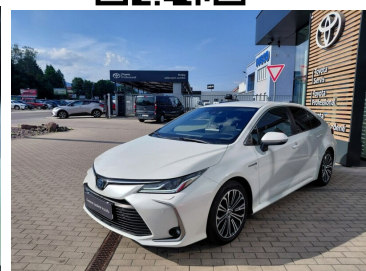

Toyota

Overené jazdené vozidlá

Toyota Corolla

Toyota Corolla 1.8HEV Comfort Style Tech

Kredit jazdené vozidlá

Dĺžka financovania: 60

Akontácia (%): 30%

15 790 € s DPH