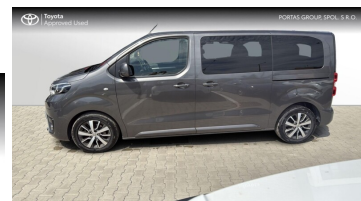

Toyota
Overené jazdené vozidlá

Toyota PROACE

2,0-l-D-4D L2 (7-Si.) Verso Executive

21 790 € s DPH

Kredit jazdené vozidlá

Dĺžka financovania: 60

Akontácia (%): 30%

od **304**brutto/mes.