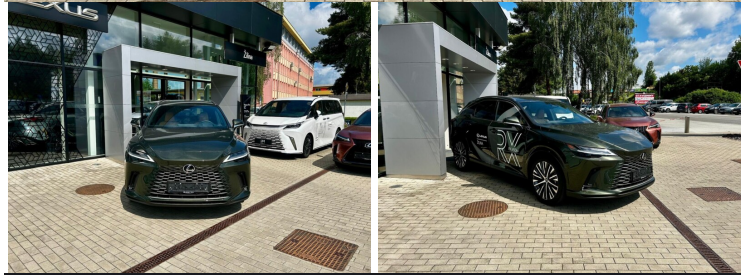

OBJEM
2 487 CM³

VÝKON
215 KW

ROK VÝROBY
2026

NAJAZDENÉ KM
2 000 KM

KAROSÉRIA
SUV

ODPOČET DPH
ANO

PREVODOVKA
AUTOMATICKA (ECVT)

DRUH PALIVA
HYBRID

DÁTUM 1. EVIDENCIE
-

FARBA KAROSÉRIE
ZELENA

KRAJINA PÔVODU
-

KRAJINA PÔVODU
JTJCJBGA802040929

LEXUS SELECT

> KOMPLEXNÁ TECHNICKÁ KONTROLA

> INDIVIDUÁLNA FINANČNÁ PONUKA

Andrea Vingáliková
+421417065504

vingalikova@lexus-zilina.sk

LEXUS ŽILINA
Žilina, Dlhá 84

www.lexus.sk/contact/dealers/lexus-zilina