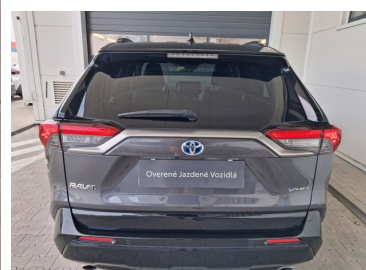

Toyota

Overené jazdené vozidlá

Toyota RAV4

2,5 PHEV Selection 4x4

47 990 € s DPH

Kredit jazdené vozidlá

Dĺžka financovania: 60

Akontácia (%): 30%