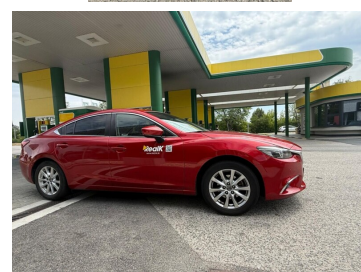

Toyota

Overené jazdené vozidlá

Mazda 6

MAZDA 6 4dv. (GJ/GL) 2.2 Skyactiv-D150
Attraction A/T

9 770 € s DPH

Kredit jazdené vozidlá

Dĺžka financovania: 60

Akontácia (%): 30%